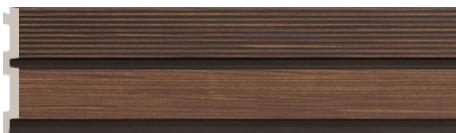

LOUVER L006

L006-2081J (W 120 mmX L 2400 mm)

L006-2061D (W 120 mmX L 2400 mm)

L006-2078F (W 120 mmX L 2400 mm)

L006-2081JM (W 120 mmX L 2400 mm)

L006-2061DM (W 120 mmX L 2400 mm)

L006-2078FM (W 120 mmX L 2400 mm)