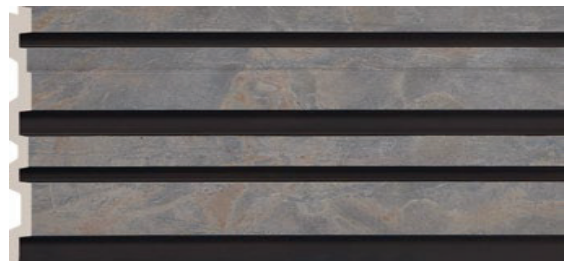

L008-2090 (W 207 mmX L 2400 mm)