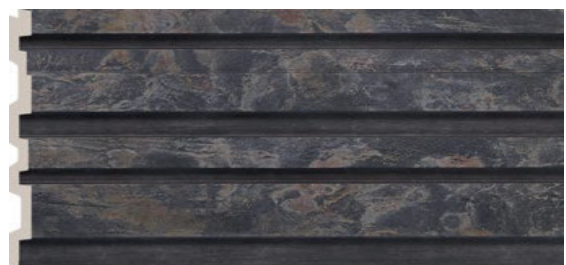

LOUVER L008

L008-2091 (W 207 mmX L 2400 mm)

L008-2090 (W 207 mmX L 2400 mm)

L008-2092 (W 207 mmX L 2400 mm)

L008-2088 (W 207 mmX L 2400 mm)

L008-1669 (W 207 mmX L 2400 mm)

COORDINATING MOULDING

L 51-W (25x12x2400mm)